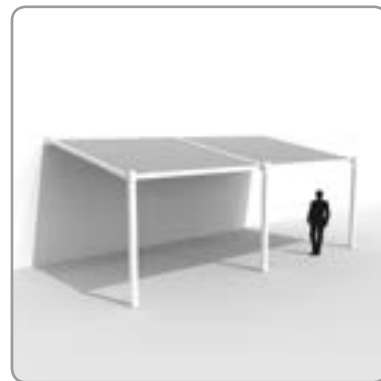

# Lagune® Pure

La Lagune® Pure, stylée et minimaliste est composée d'une toiture en store de protection contre le soleil et la pluie qui repose sur des colonnes en aluminium élégantes et discrètes (sans liaison latérale peu esthétique), qui se fixe sur une façade.

La Lagune® Pure existe en deux versions, option 1 avec évacuation d'eau, même en cas de position semi-ouverte, via les coulisses latérales et les colonnes. Et option 2 avec une avancée qui va au-delà des colonnes afin de profiter au maximum de l'ombrage. De ce fait on dispose de suffisamment d'ombre même en cas de soleil bas (installations sur une façade orientée à l'est).

- Structure porteuse élégante en aluminium (colonnes) sans liaisons dérangeantes.
- Ligne pure et minimaliste
- Evacuation d'eau par les côtés et les colonnes (même en position semi-ouverte)
- Avancée de la toiture au-delà des colonnes pour un ombrage optimal
- S'adapte à tout environnement et à tout style d'architecture.
- La hauteur des colonnes est réglable afin de compenser les inégalités de la terrasse.
- Convient pour des applications résidentielles ou non (par ex. horeca) ; pour la construction neuve ou la rénovation.
- La structure de base en aluminium peut être laquée dans toutes les couleurs de la gamme RAL.
- Large choix de coloris pour la toile
- Possibilité de version couplée

Option 1 avec évacuation d'eau

Option 2 avec une avancée

Option 3 version couplée  
(1 colonne en cas de couplage)

Creating healthy spaces