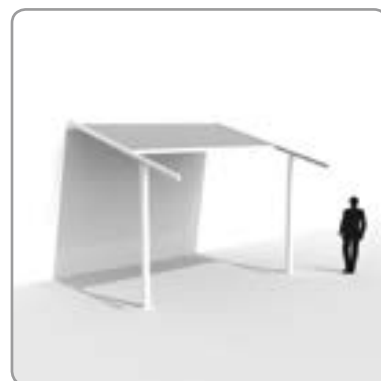

# Lagune® Pure

La Lagune® Pure, stylée et minimaliste est composée d'une toiture en store de protection contre le soleil et la pluie qui repose sur des colonnes en aluminium élégantes et discrètes (sans liaison latérale peu esthétique), qui se fixe sur une façade.

La Lagune® Pure existe en deux versions, option 1 avec évacuation d'eau, même en cas de position semi-ouverte, via les coulisses latérales et les colonnes. Et option 2 avec une avancée qui va au-delà des colonnes afin de profiter au maximum de l'ombrage. De ce fait on dispose de suffisamment d'ombre même en cas de soleil bas (installations sur une façade orientée à l'est).

- Structure porteuse élégante en aluminium (colonnes) sans liaisons dérangeantes.
- Ligne pure et minimaliste
- Evacuation d'eau par les côtés et les colonnes (même en position semi-ouverte)
- Avancée de la toiture au-delà des colonnes pour un ombrage optimal
- S'adapte à tout environnement et à tout style d'architecture.
- La hauteur des colonnes est réglable afin de compenser les inégalités de la terrasse.
- Convient pour des applications résidentielles ou non (par ex. horeca) ; pour la construction neuve ou la rénovation.
- La structure de base en aluminium peut être laquée dans toutes les couleurs de la gamme RAL.
- Large choix de coloris pour la toile
- Possibilité de version couplée

Option 1 avec évacuation d'eau

Option 2 avec une avancée

Option 3 version couplée  
(1 colonne en cas de couplage)

Creating healthy spaces